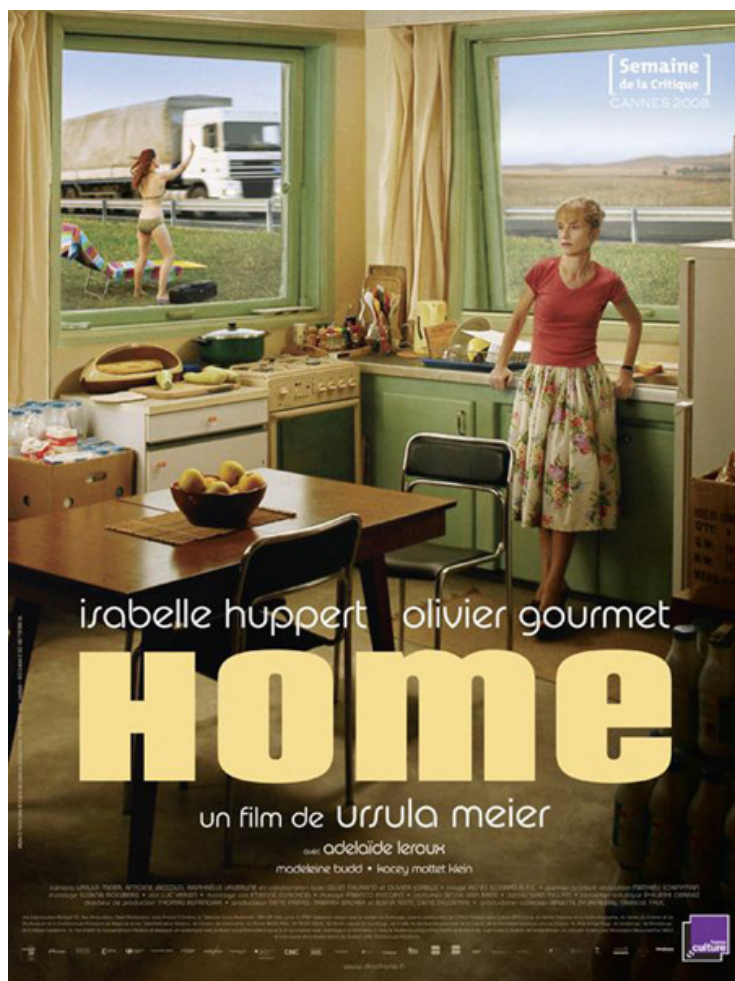

La Scuola di Psicoterapia Comparata, nel ciclo SPCineforum
è lieta di invitare alla proiezione di

HOME – Casa dolce casa?

di Ursula Meier, con Isabelle Huppert, Olivier Gourmet, Adélaïde Leroux,
Madeleine Budd, Kacey Mottet Klein – Francia/Svizzera 2008

Titolo originale: "Home", Durata: 98 min, Genere: commedia drammatica, Soggetto e sceneggiatura: Ursula Meier, Antoine Jaccoud,
Raphaëlle Valbrune, Gilles Taurand, Olivier Lorelle, Alice Winocour, Produzione: Box Productions, Archipel 35, Need Productions

“Strano, coinvolgente oggetto cinematografico (...) Una famiglia francese vive in una terra di nessuno ai bordi di un’autostrada dimenticata. Madre, padre e tre ragazzi, apparentemente uniti e felici del proprio isolamento. Un giorno la radio annuncia la riapertura della strada e un mare d’auto irrompe nella vita di Marthe, Michel e dei loro rampolli. Soffocato dai gas di scappamento, violentato nella sua intimità, il piccolo gruppo scoppia: la madre è presa in ostaggio dalle proprie nevrosi”

(R. Nepoti, La Repubblica)

“I protagonisti s’illudono di aver trovato la felicità ai margini del mondo, in un non luogo in cui vigono regole forse poco ortodosse ma non meno rigide, improntate alla salvaguardia strenua del presente, ad un iperbolico “carpe diem”, ma il mondo bussa alla loro porta e lo fa -iperbole per iperbole- nel modo più invasivo possibile. È un attimo scambiare il come con il cosa, il focolare con l’edificio, home e house”